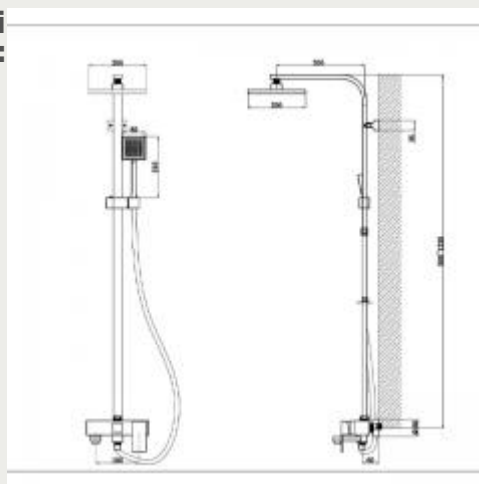

## Душ система със смесител

Език Български

[1]

Weight:

6.2 kg

[2]

**Гаранция години:**

5

Тръбно окачване с телескопично рамо/ с възможност за регулиране на височината/, душ пита, еднофункционална душ слушалка, шлаух, едноръкохватков смесител ф40, в комплект с 2бр. ексцентрици и розетки.

**Source URL:** <https://forma-vita.bg/bg/dush-sistema-ss-smesitel>