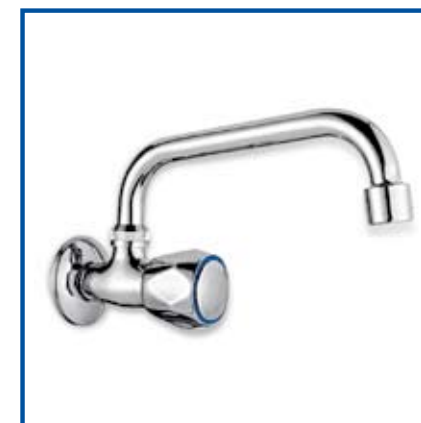

Wall mounted bath/shower faucet

- ▶ aerator
- ▶ diverter
- ▶ ceramic headworks
- ▶ eccentric and rear cover installation kit
- ▶ set of single function hand shower, swivel bracket and shower hose 150 cm

Deck mounted faucet for sink with high swivel spout

- ▶ aerator
- ▶ ceramic headworks
- ▶ 35 cm flexible supply hoses, 3/8"
- ▶ one screw fixing set

Siena 7008-2

Спирателен кран

- ▶ керамичен затварящ механизъм

Wall mounted washbasin faucet with high swivel spout

- ▶ aerator
- ▶ ceramic headworks
- ▶ eccentric and rear cover installation kit

Siena 7006-1

Стенен смесител за умивалник с къс чучур

- ▶ аератор
- ▶ керамични затварящи механизми
- ▶ монтаж с 2 броя ексцентрици и 2 броя розетки

Wall mounted washbasin faucet with short swivel spout

- ▶ aerator
- ▶ ceramic headworks
- ▶ eccentric and rear cover installation kit

Siena 7007-1

Канелка с дълъг чучур

- ▶ аератор
- ▶ керамичен затварящ механизъм