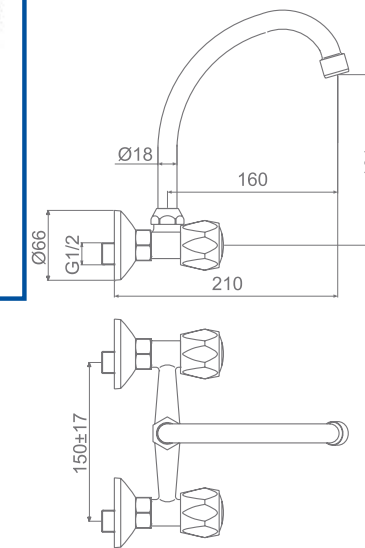

Стенен смесител за умивалник с висок чучур

- аератор
- керамични затварящи механизми
- монтаж с 2 броя ексцентрици и 2 броя розетки

Wall mounted washbasin faucet with high swivel spout

- aerator
- ceramic headworks
- eccentric and rear cover installation kit