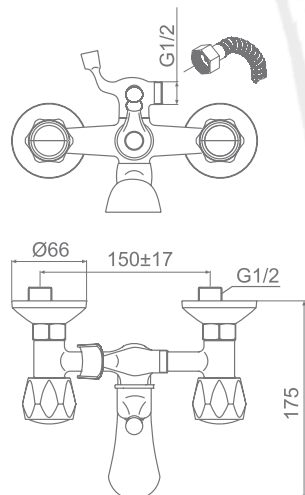

Siena 7003

Стенен смесител за вана/душ

- ▶ аератор
- ▶ ръчен превключвател
- ▶ керамични затварящи механизми
- ▶ монтаж с 2 броя ексцентрици и 2 броя розетки
- ▶ смесителят е в комплект с еднофункционална душ слушалка, гържач и шлаух 150 см

Wall mounted bath/shower faucet

- ▶ aerator
- ▶ diverter
- ▶ ceramic headworks
- ▶ eccentric and rear cover installation kit
- ▶ set of single function hand shower, swivel bracket and shower hose 150 cm

Siena 7008-1

Канелка с къс чучур

- ▶ керамичен затварящ механизъм

Tap with short spout

- ▶ ceramic headwork

Siena 7005

Стоящ смесител за кухня с висок чучур

- ▶ аератор
- ▶ керамични затварящи механизми
- ▶ гъвкави хранващи връзки 35 см, 3/8"
- ▶ монтаж с 1 шпилка

Deck mounted faucet for sink with high swivel spout

- ▶ aerator
- ▶ ceramic headworks
- ▶ 35 cm flexible supply hoses, 3/8"
- ▶ one screw fixing set

Siena 7008-2

Спирателен кран

- ▶ керамичен затварящ механизъм