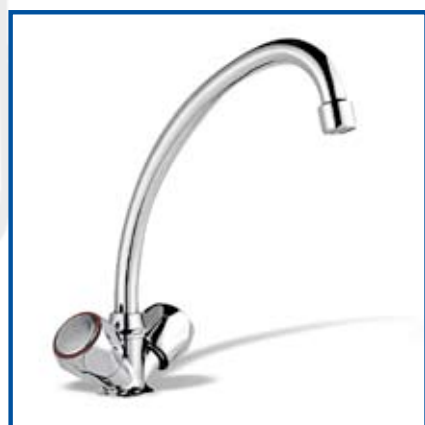

Siena 7003

Стенен смесител за вана/душ

- ▶ аератор
- ▶ ръчен превключвател
- ▶ керамични затварящи механизми
- ▶ монтаж с 2 броя ексцентрици и 2 броя розетки
- ▶ смесителят е в комплект с еднофункционална душ слушалка, гържач и шлаух 150 см

Wall mounted bath/shower faucet

- ▶ aerator
- ▶ diverter
- ▶ ceramic headworks
- ▶ eccentric and rear cover installation kit
- ▶ set of single function hand shower, swivel bracket and shower hose 150 cm

Siena 7008-1

Канелка с къс чучур

- ▶ керамичен затварящ механизъм

Tap with short spout

- ▶ ceramic headwork

Siena 7005

Стоящ смесител за кухня с висок чучур

- ▶ аератор
- ▶ керамични затварящи механизми
- ▶ гъвкави хранващи връзки 35 см, 3/8"
- ▶ монтаж с 1 шпилка

Deck mounted faucet for sink with high swivel spout

- ▶ aerator
- ▶ ceramic headworks
- ▶ 35 cm flexible supply hoses, 3/8"
- ▶ one screw fixing set

Siena 7008-2

Спирателен кран

- ▶ керамичен затварящ механизъм