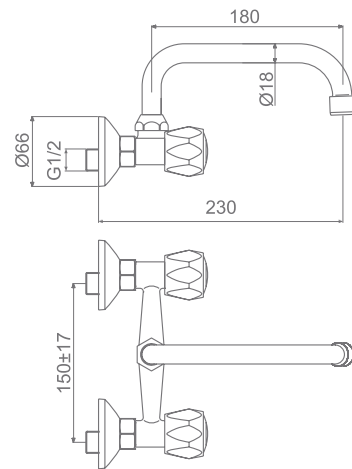

Wall mounted bath/shower faucet

- ▶ aerator
- ▶ diverter
- ▶ ceramic headworks
- ▶ eccentric and rear cover installation kit
- ▶ set of single function hand shower, swivel bracket and shower hose 150 cm

Siena 7008-1

Канелка с къс чучур

- ▶ керамичен затварящ механизъм

Tap with short spout

- ▶ ceramic headwork

Siena 7005

Стоящ смесител за кухня с висок чучур

- ▶ аератор
- ▶ керамични затварящи механизми
- ▶ гъвкави хранващи връзки 35 см, 3/8"
- ▶ монтаж с 1 шпилка

Deck mounted faucet for sink with high swivel spout

- ▶ aerator
- ▶ ceramic headworks
- ▶ 35 cm flexible supply hoses, 3/8"
- ▶ one screw fixing set

Siena 7008-2

Спирателен кран

- ▶ керамичен затварящ механизъм

Shut-off valve

- ▶ ceramic headwork

Siena 7006

Стенен смесител за умивалник с дълъг чучур

- ▶ аератор
- ▶ керамични затварящи механизми
- ▶ монтаж с 2 броя ексцентрици и 2 броя розетки

Wall mounted washbasin faucet with long swivel spout