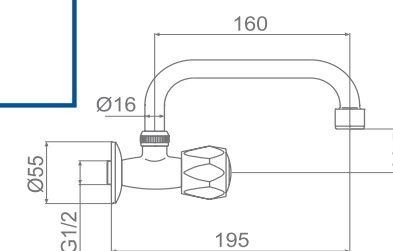

Deck mounted faucet for sink with high swivel spout

- ▶ aerator
- ▶ ceramic headworks
- ▶ 35 cm flexible supply hoses, 3/8"
- ▶ one screw fixing set

Siena 7008-2

Спирателен кран

- ▶ керамичен затварящ механизъм

Wall mounted washbasin faucet with high swivel spout

- ▶ aerator
- ▶ ceramic headworks
- ▶ eccentric and rear cover installation kit

Siena 7006-1

Стенен смесител за умивалник с къс чучур

- ▶ аератор
- ▶ керамични затварящи механизми
- ▶ монтаж с 2 броя ексцентрици и 2 броя розетки

Wall mounted washbasin faucet with short swivel spout

- ▶ aerator
- ▶ ceramic headworks
- ▶ eccentric and rear cover installation kit

Siena 7007-1

Канелка с дълъг чучур

- ▶ аератор
- ▶ керамичен затварящ механизъм

Tap with long swivel spout

- ▶ aerator
- ▶ ceramic headwork