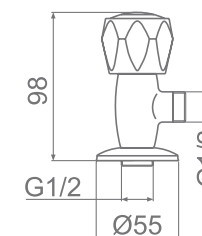

Siena 7008-1

Канелка с къс чучур

- ▶ керамичен затварящ механизъм

Tap with short spout

- ▶ ceramic headwork

Siena 7005

Стоящ смесител за кухня с висок чучур

- ▶ аератор
- ▶ керамични затварящи механизми
- ▶ гъвкави хранващи връзки 35 см, 3/8"
- ▶ монтаж с 1 шпилка

Deck mounted faucet for sink with high swivel spout

- ▶ aerator
- ▶ ceramic headworks
- ▶ 35 cm flexible supply hoses, 3/8"
- ▶ one screw fixing set

Siena 7008-2

Спирателен кран

- ▶ керамичен затварящ механизъм