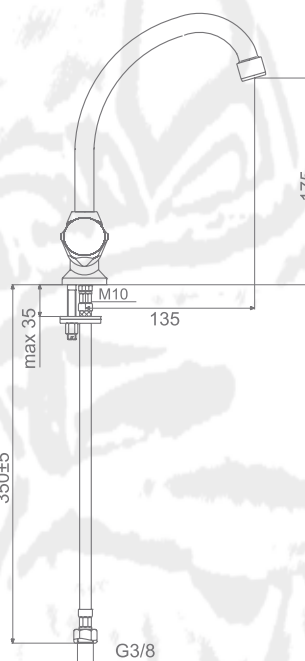

Wall mounted bath/shower faucet

- ▶ aerator
- ▶ diverter
- ▶ ceramic headworks
- ▶ eccentric and rear cover installation kit
- ▶ set of single function hand shower, swivel bracket and shower hose 150 cm

Siena 7008-1

Канелка с къс чучур

- ▶ керамичен затварящ механизъм

Tap with short spout

- ▶ ceramic headwork

Siena 7005

Стоящ смесител за кухня с висок чучур

- ▶ аератор
- ▶ керамични затварящи механизми
- ▶ гъвкави хранващи връзки 35 см, 3/8"
- ▶ монтаж с 1 шпилка

Deck mounted faucet for sink with high swivel spout

- ▶ aerator
- ▶ ceramic headworks
- ▶ 35 cm flexible supply hoses, 3/8"
- ▶ one screw fixing set

Siena 7008-2

Спирателен кран

- ▶ керамичен затварящ механизъм