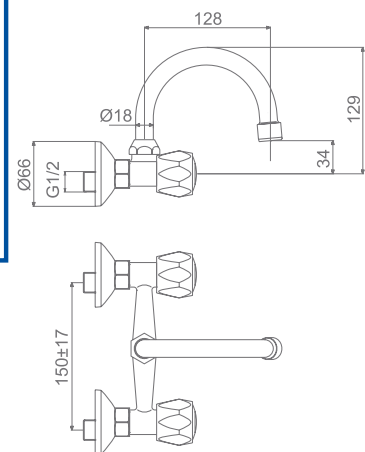

Deck mounted faucet for sink with high swivel spout

- ▶ aerator
- ▶ ceramic headworks
- ▶ 35 cm flexible supply hoses, 3/8"
- ▶ one screw fixing set

Siena 7008-2

Спирателен кран

- ▶ керамичен затварящ механизъм

Shut-off valve

- ▶ ceramic headwork

Siena 7006

Стенен смесител за умивалник с дълъг чучур

- ▶ аератор
- ▶ керамични затварящи механизми
- ▶ монтаж с 2 броя ексцентрици и 2 броя розетки

Wall mounted washbasin faucet with long swivel spout

Wall mounted washbasin faucet with high swivel spout

- ▶ aerator
- ▶ ceramic headworks
- ▶ eccentric and rear cover installation kit

Siena 7006-1

Стенен смесител за умивалник с къс чучур

- ▶ аератор
- ▶ керамични затварящи механизми
- ▶ монтаж с 2 броя ексцентрици и 2 броя розетки

Wall mounted washbasin faucet with short swivel spout

- ▶ aerator
- ▶ ceramic headworks
- ▶ eccentric and rear cover installation kit

Siena 7007-1

Канелка с дълъг чучур

- ▶ аератор
- ▶ керамичен затварящ механизъм