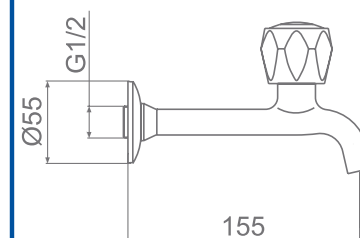

Siena 7003

Стенен смесител за вана/душ

- ▶ аератор
- ▶ ръчен превключвател
- ▶ керамични затварящи механизми
- ▶ монтаж с 2 броя ексцентрици и 2 броя розетки
- ▶ смесителят е в комплект с еднофункционална душ слушалка, гържач и шлаух 150 см

Wall mounted bath/shower faucet

- ▶ aerator
- ▶ diverter
- ▶ ceramic headworks
- ▶ eccentric and rear cover installation kit
- ▶ set of single function hand shower, swivel bracket and shower hose 150 cm

Siena 7008-1

Канелка с къс чучур

- ▶ керамичен затварящ механизъм

Tap with short spout

- ▶ ceramic headwork

Siena 7005

Стоящ смесител за кухня с висок чучур

- ▶ аератор
- ▶ керамични затварящи механизми
- ▶ гъвкави хранващи връзки 35 см, 3/8"
- ▶ монтаж с 1 шпилка

Deck mounted faucet for sink with high swivel spout

- ▶ aerator
- ▶ ceramic headworks
- ▶ 35 cm flexible supply hoses, 3/8"
- ▶ one screw fixing set

Siena 7008-2

Спирателен кран

- ▶ керамичен затварящ механизъм